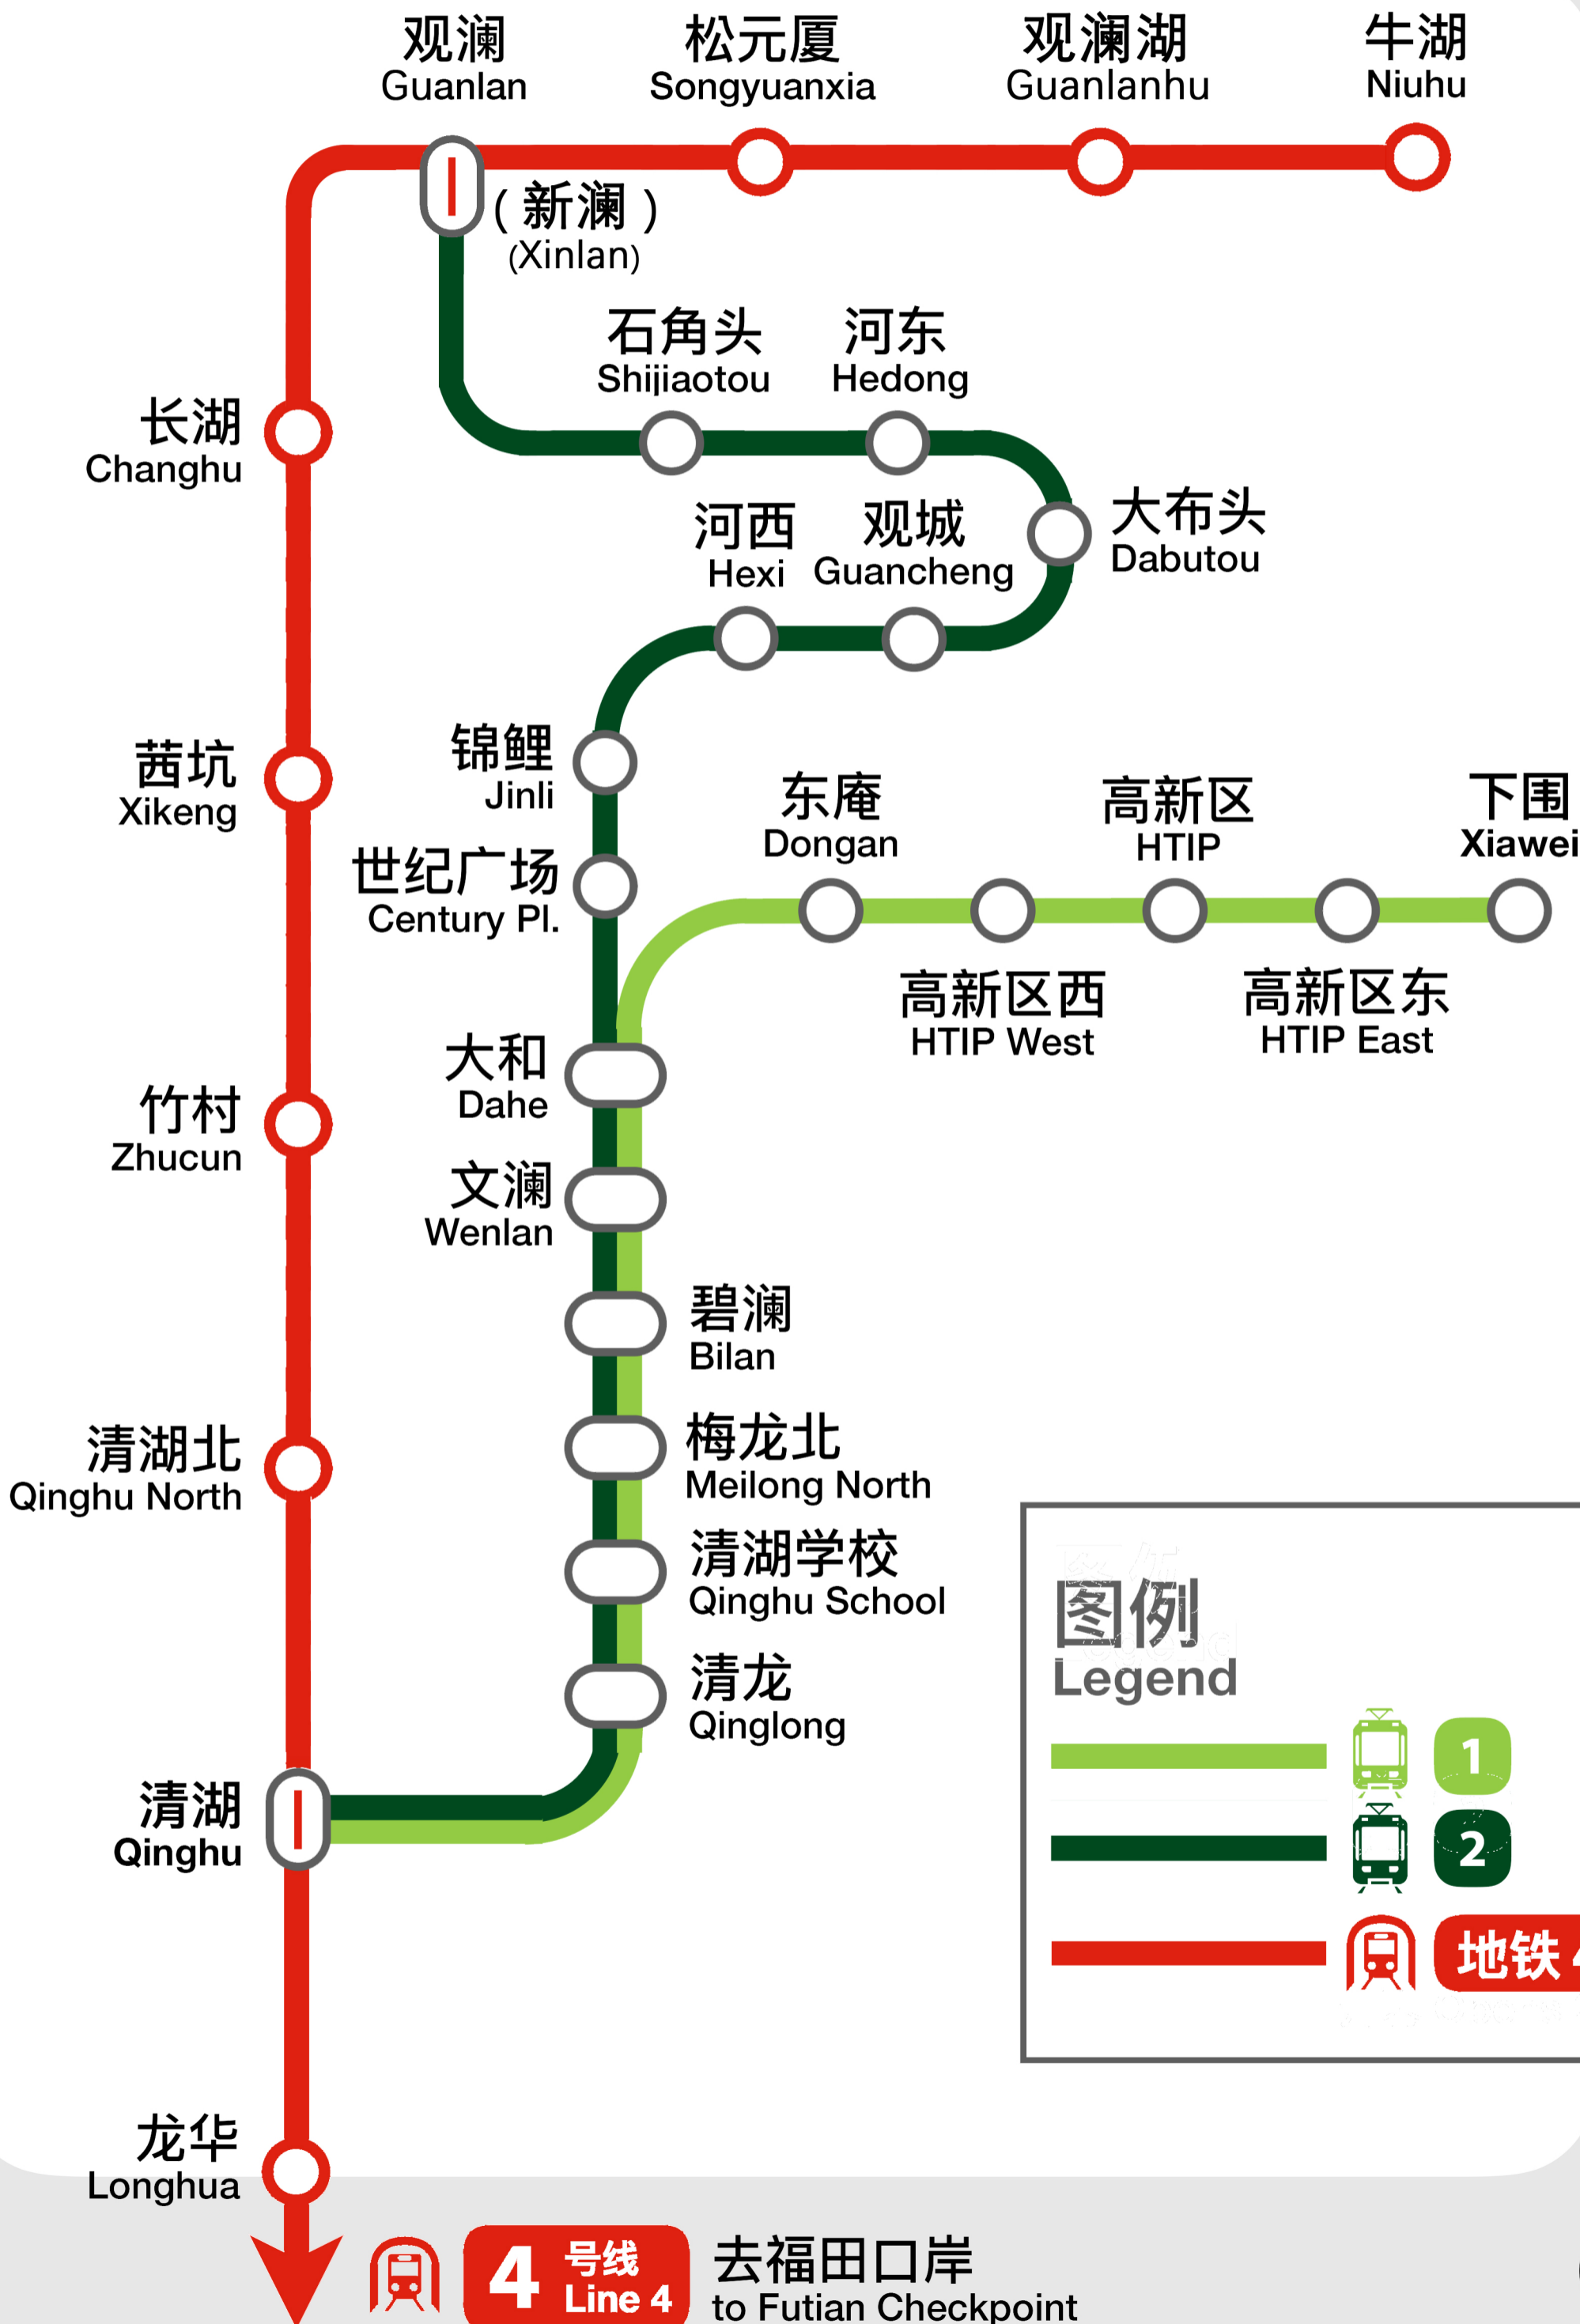

# 深圳有轨电车网络图

## Shenzhen Tram system map

**图例**  
Legend

- Light Green Line: 1
- Dark Green Line: 2
- Red Line: 地铁 4 (Metro 4)

**4** 号线  
Line 4

去福田口岸  
to Futian Checkpoint