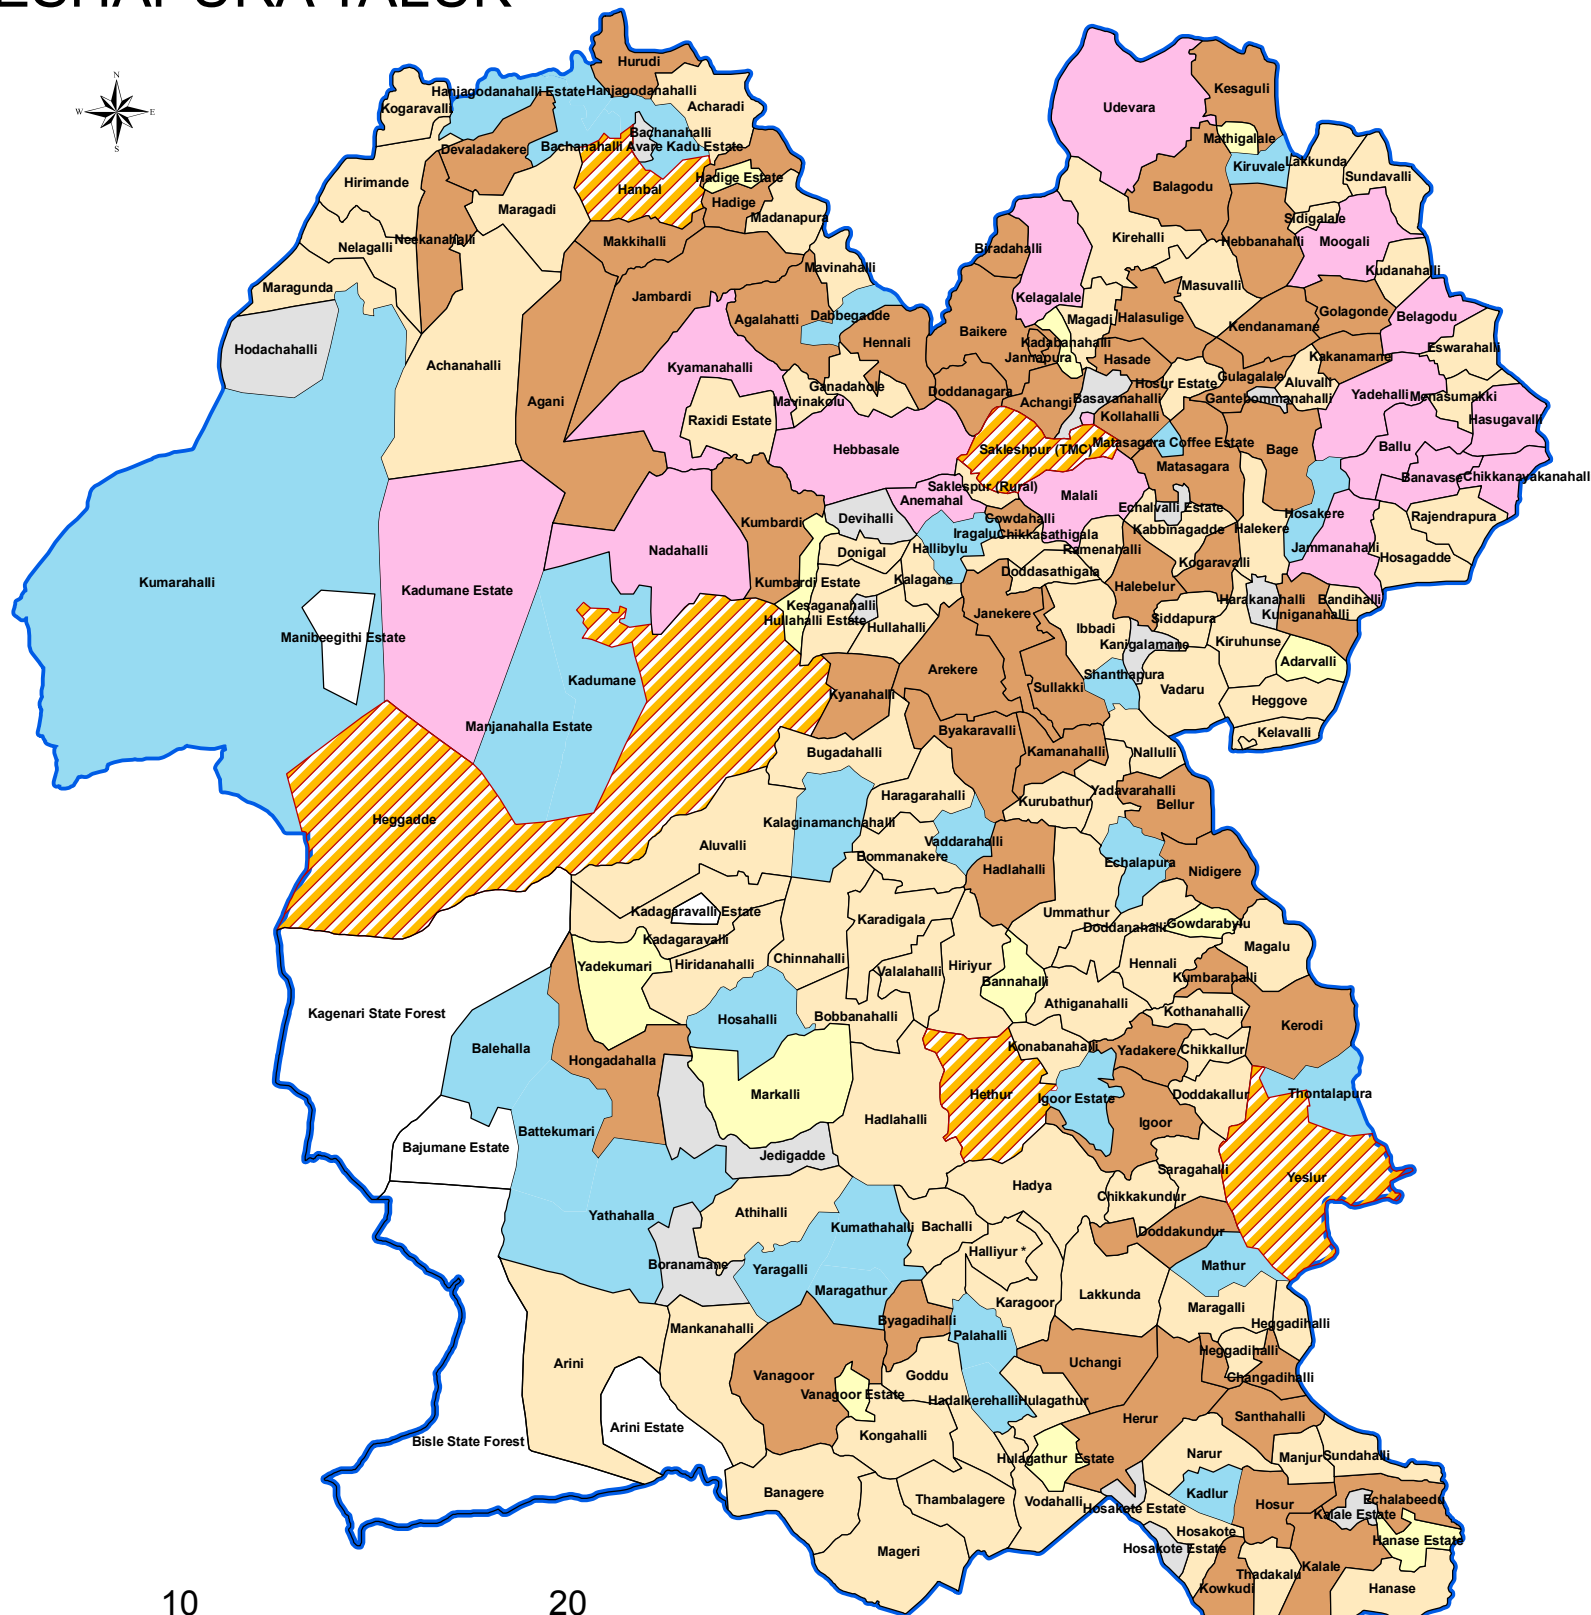

75°30'0"E

75°35'0"E

75°40'0"E

75°45'0"E

75°50'0"E

75°55'0"E

76°0'0"E

76°5'0"E

SAKALESHAPURA TALUK

13°0'0"N

13°0'0"N

12°55'0"N

12°55'0"N

12°50'0"N

12°50'0"N

12°45'0"N

12°45'0"N

12°40'0"N

12°40'0"N

SAKALESHAPURA TALUK POPULATION AS PER 2011 CENSUS

Kilometers

PREPARED AT : NRDMS CENTRE/ZP/HASSAN.

75°30'0"E

75°35'0"E

75°40'0"E

75°45'0"E

75°50'0"E

75°55'0"E

76°0'0"E

76°5'0"E